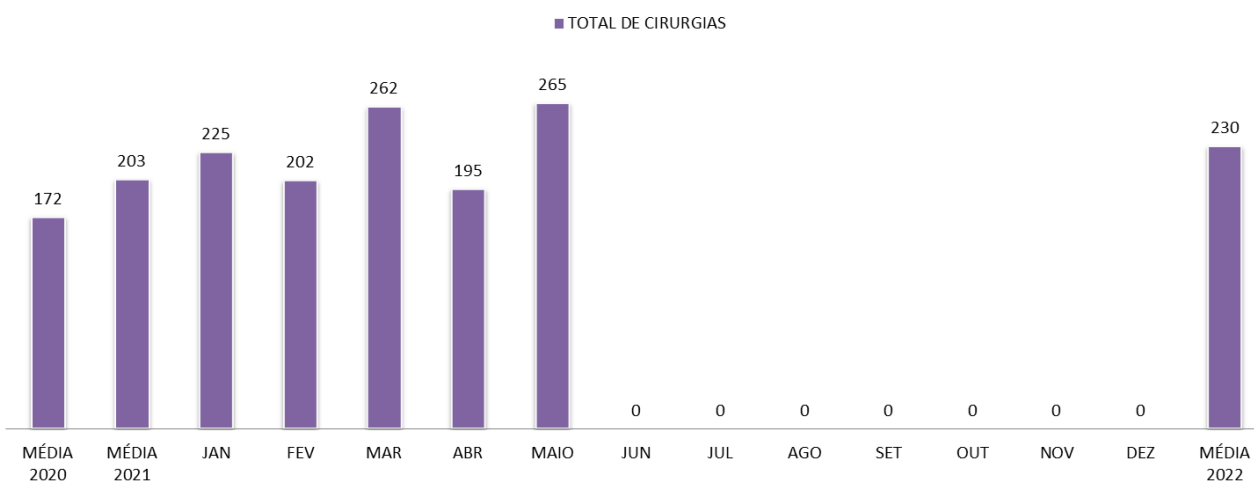

RESUMO: INDICADORES – HOSPITAL UNIVERSITARIO

TOTAL DE INTERNAÇÕES

PERCENTUAL DE OCUPAÇÃO GERAL

RESUMO: INDICADORES – HOSPITAL UNIVERSITARIO

MÉDIA DE PERMANÊNCIA GERAL

TAXA DE MORTALIDADE GLOBAL

RESUMO: INDICADORES – HOSPITAL UNIVERSITÁRIO

RESUMO: INDICADORES – HOSPITAL UNIVERSITARIO

ATENDIMENTOS PRONTO SOCORRO GO

ATENDIMENTOS PRONTO SOCORRO INFANTIL