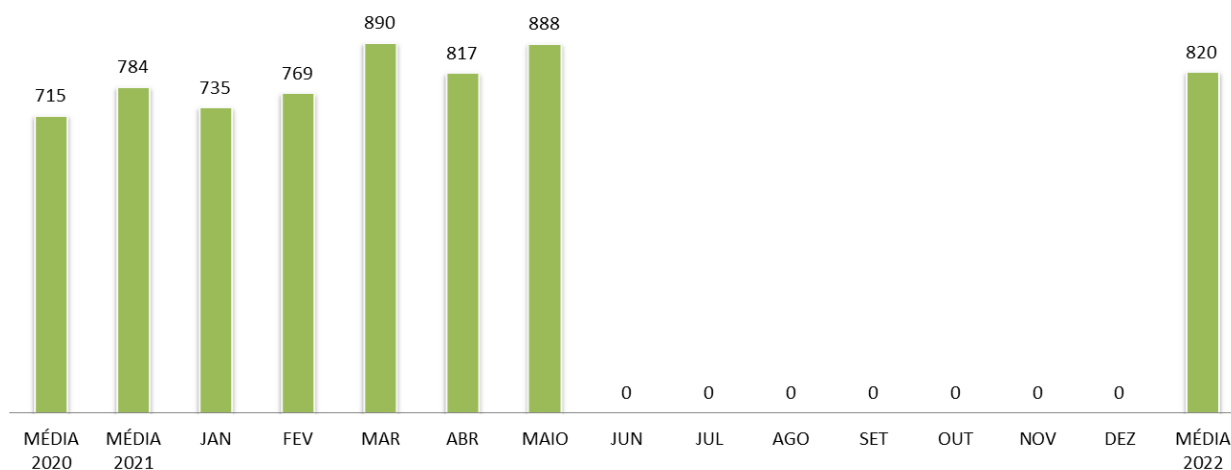

RESUMO: INDICADORES – HOSPITAL UNIVERSITARIO

TOTAL DE INTERNAÇÕES

PERCENTUAL DE OCUPAÇÃO GERAL

RESUMO: INDICADORES – HOSPITAL UNIVERSITARIO

MÉDIA DE PERMANÊNCIA GERAL

TAXA DE MORTALIDADE GLOBAL

RESUMO: INDICADORES – HOSPITAL UNIVERSITÁRIO

RESUMO: INDICADORES – HOSPITAL UNIVERSITARIO

ATENDIMENTOS PRONTO SOCORRO GO

ATENDIMENTOS PRONTO SOCORRO INFANTIL