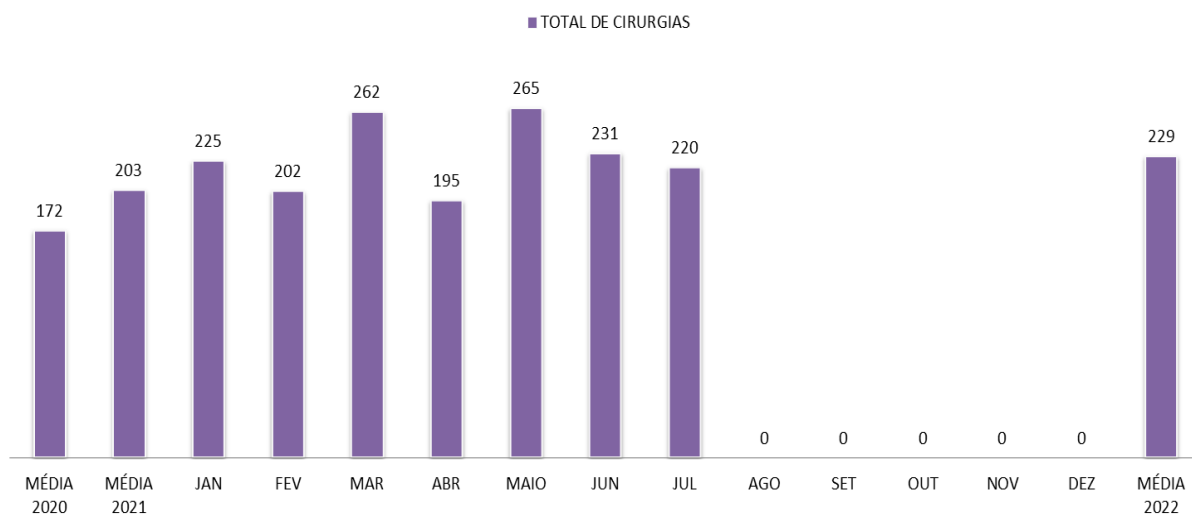

RESUMO: INDICADORES – HOSPITAL UNIVERSITÁRIO